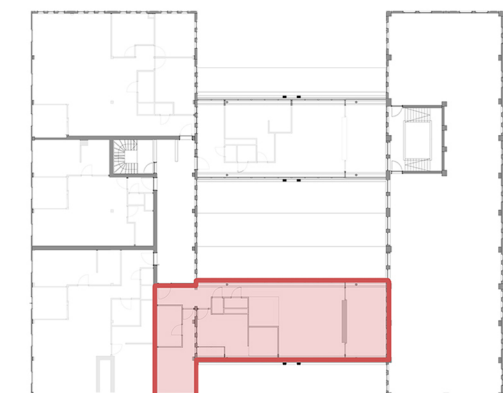

Bloemmolens

Appartement A24

niveau 05 appartement A24
2 slaapkamers
oppervlakte 110.54 m²
terras 18.19 m²

Ontwikkelaar

Neo Projects
Oeverkant 38
2070 Burcht

Ontwerper

Architecten Demeestere + Garmyn & Partners bvba
Politiekegevangenenstraat 24 bus 0001
9600 Ronse

Zuid-west gevel

0 100 200 300 400 500 cm
Schaal : 1/100
bemating in cm