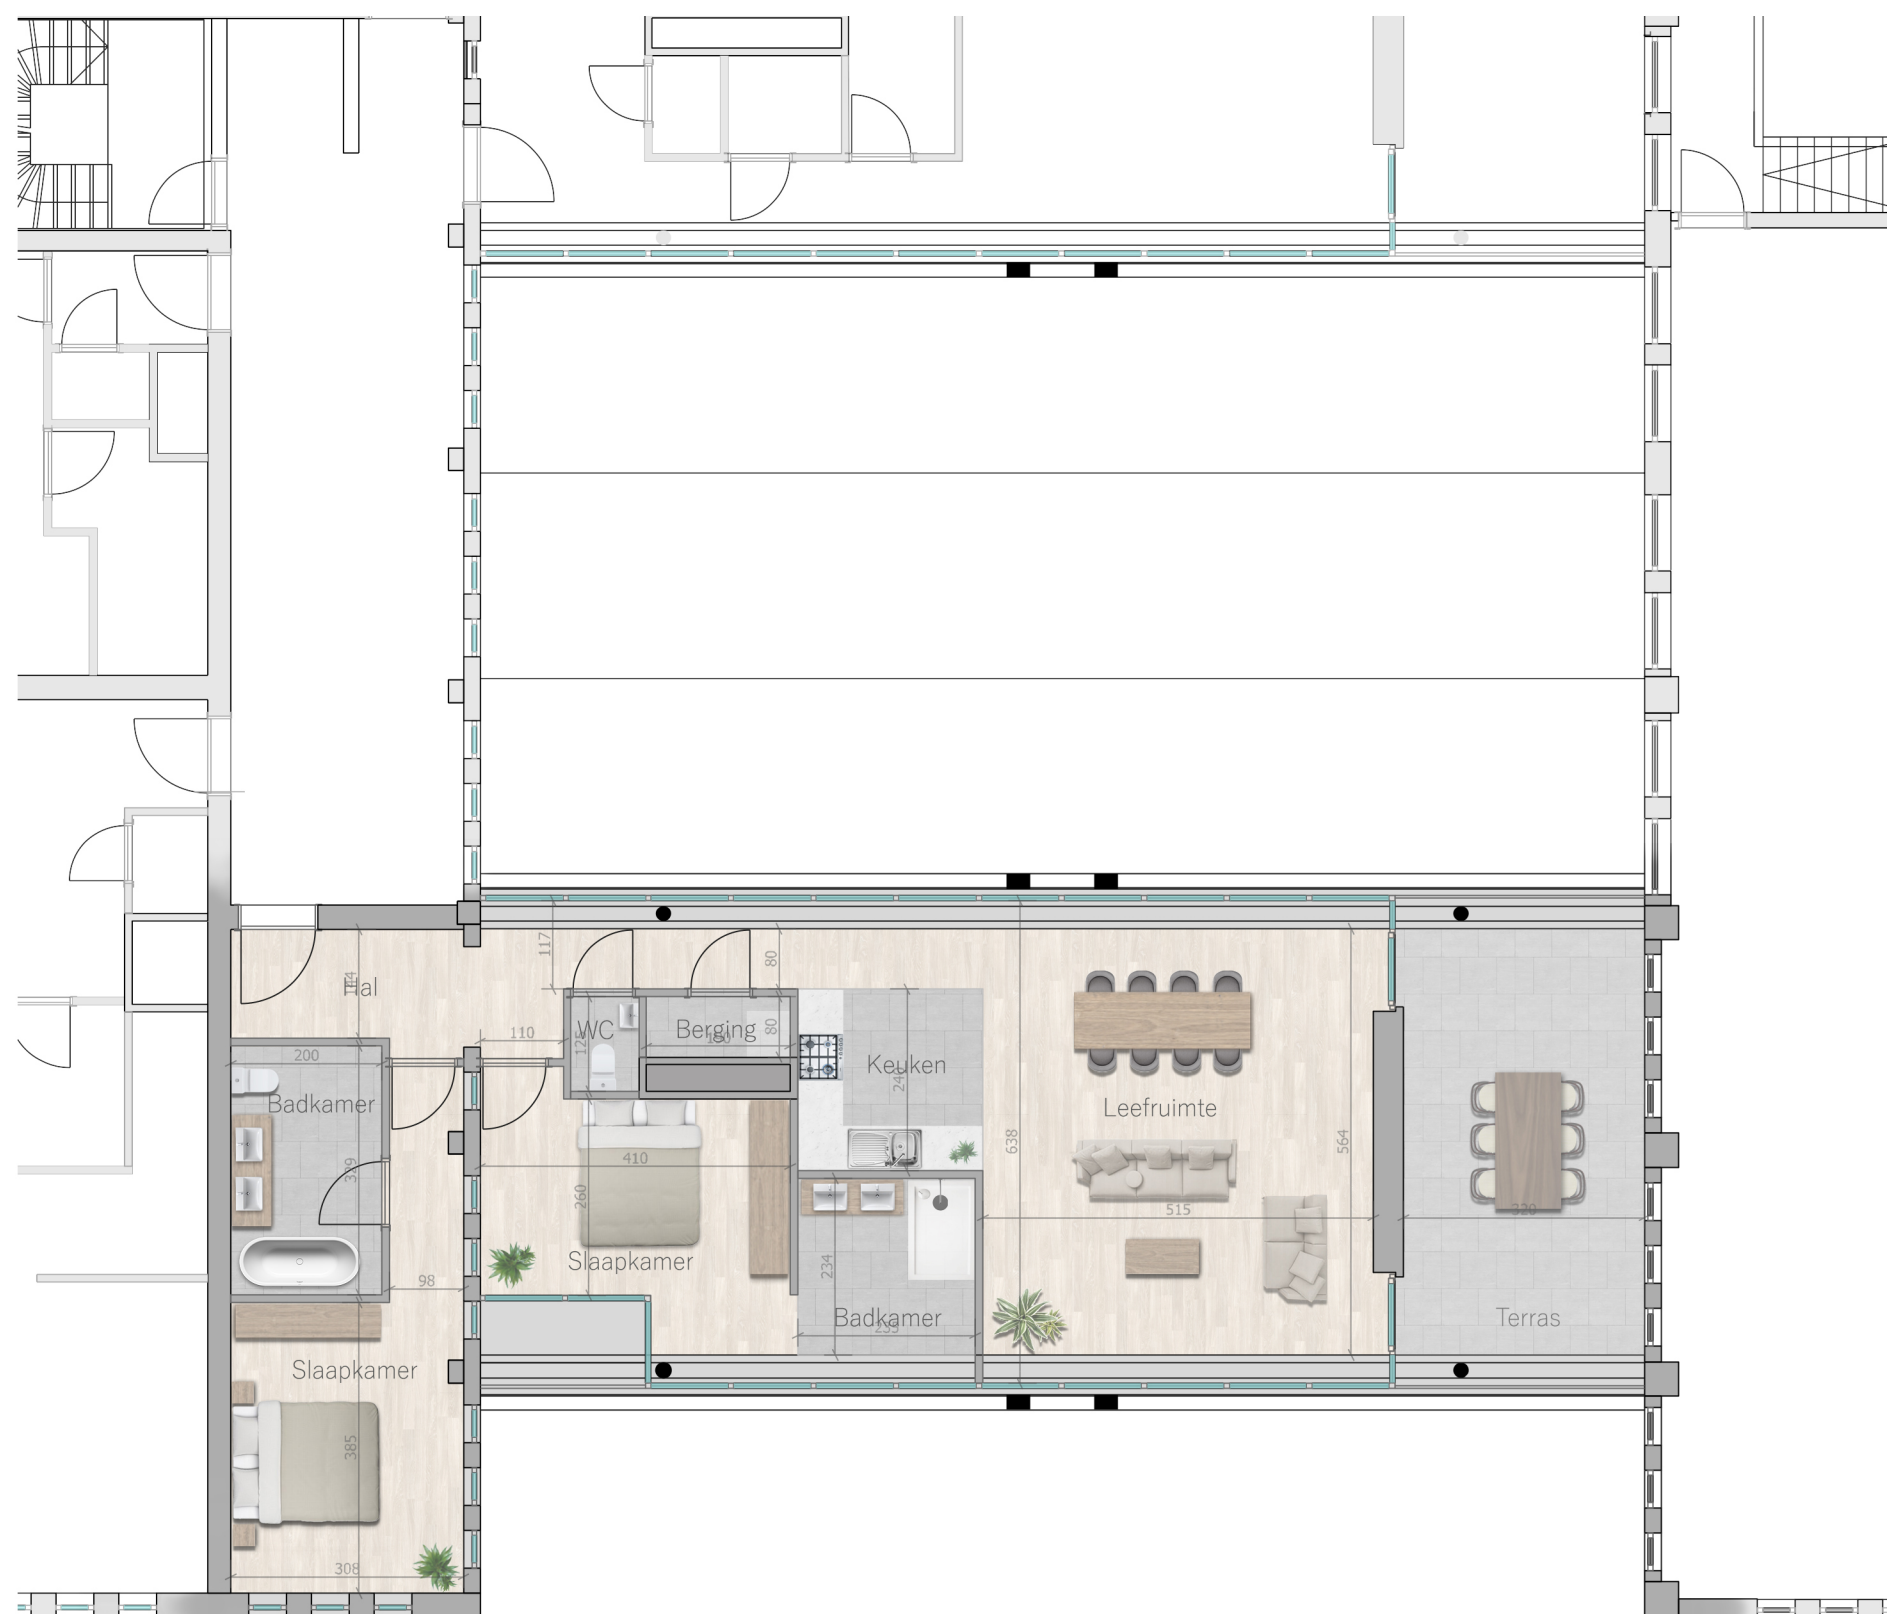

Bloemmolens

Appartement A24

niveau 05 appartement A24
2 slaapkamers
oppervlakte 110.54 m²
terras 18.19 m²

Ontwikkelaar

Neo Projects
Oeverkant 38
2070 Burcht

Ontwerper

Architecten Demeestere + Garmyn & Partners bvba
Politiekegevangenenstraat 24 bus 0001
9600 Ronse

Zuid-west gevel

0 100 200 300 400 500 cm
Schaal : 1/100
bemating in cm