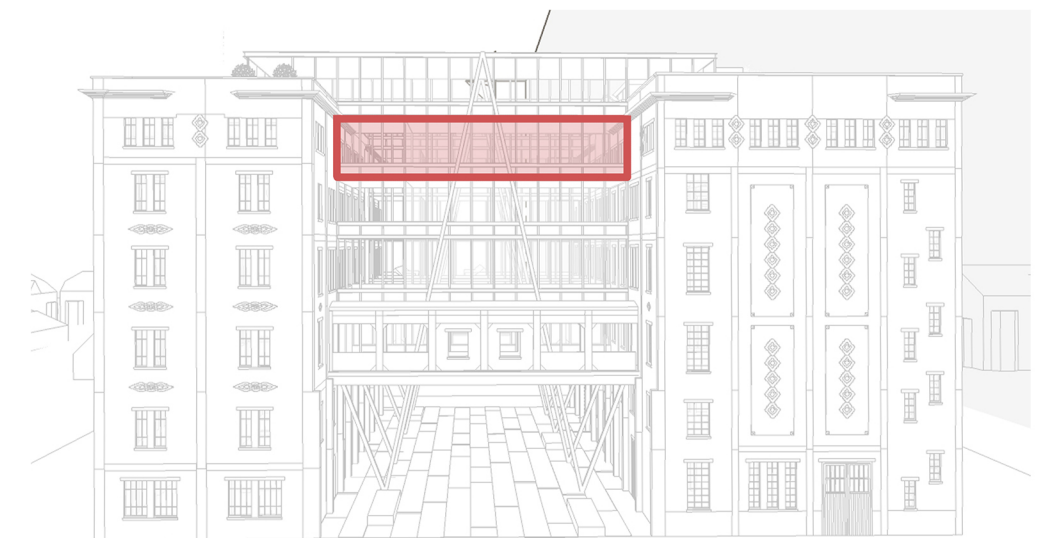

Bloemmolens

Appartement A23

niveau 05 appartement A23
1 slaapkamer
oppervlakte 81.14 m²
terras 17.92 m²

Ontwikkelaar

Neo Projects
Oeverkant 38
2070 Burcht

Ontwerper

Architecten Demeestere + Garmyn & Partners bvba
Politiekegevangenenstraat 24 bus 0001
9600 Ronse

Schaal : 1/100
bematting in cm

Noord-oost gevel