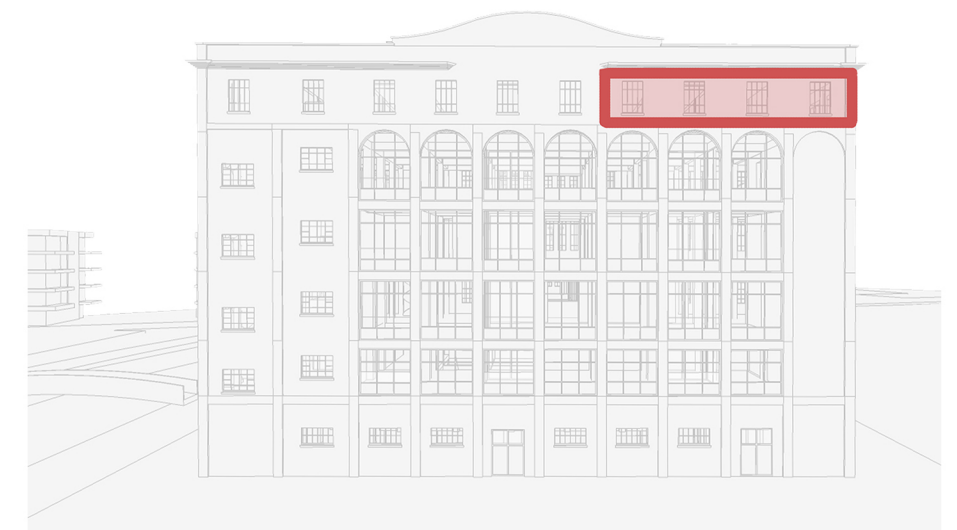

Bloemmolens

Appartement A22

niveau 05 appartement A22
2 slaapkamers
oppervlakte 113.08 m²
terras 7.3 m²

Ontwikkelaar

Neo Projects
Oeverkant 38
2070 Burcht

Ontwerper

Architecten Demeestere + Garmyn & Partners bvba
Politiekegevangenenstraat 24 bus 0001
9600 Ronse

WWW.PM-ARCHITECTEN.BE

Noord-west gevel

0 100 200 300 400 500 cm
Schaal : 1/100 bemating in cm