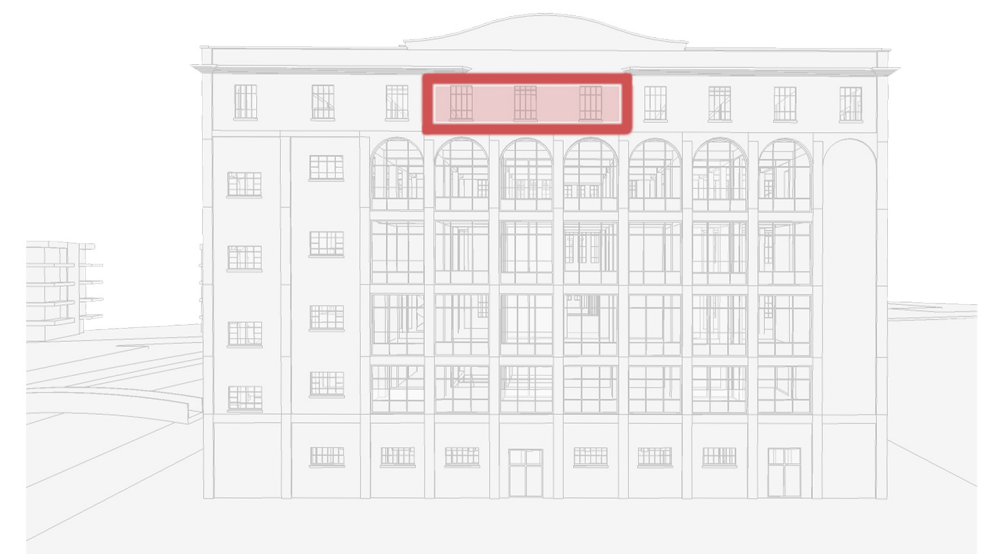

Bloemmolens

Appartement A21

niveau 05 appartement A21
1 slaapkamer
oppervlakte 73.34 m²
terras 7.05 m²

Ontwikkelaar

Neo Projects
Oeverkant 38
2070 Burcht

Ontwerper

Architecten Demeestere + Garmyn & Partners bvba
Politiekegevangenenstraat 24 bus 0001
9600 Ronse

0 100 200 300 400 500 cm
Schaal : 1/100 bemating in cm

Zuid-west gevel