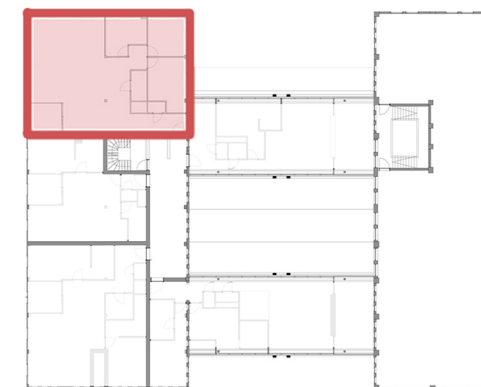

Bloemmolens

Appartement A20

niveau 05 appartement A20
2 slaapkamers
oppervlakte 133.50 m²
terras 7.59 m²

Ontwikkelaar

Neo Projects
Oeverkant 38
2070 Burcht

Ontwerper

Architecten Demeestere + Garmyn & Partners bvba
Politiekegevangenenstraat 24 bus 0001
9600 Ronse

Noord-oost gevel

0 100 200 300 400 500 cm
Schaal : 1/100 bemating in cm