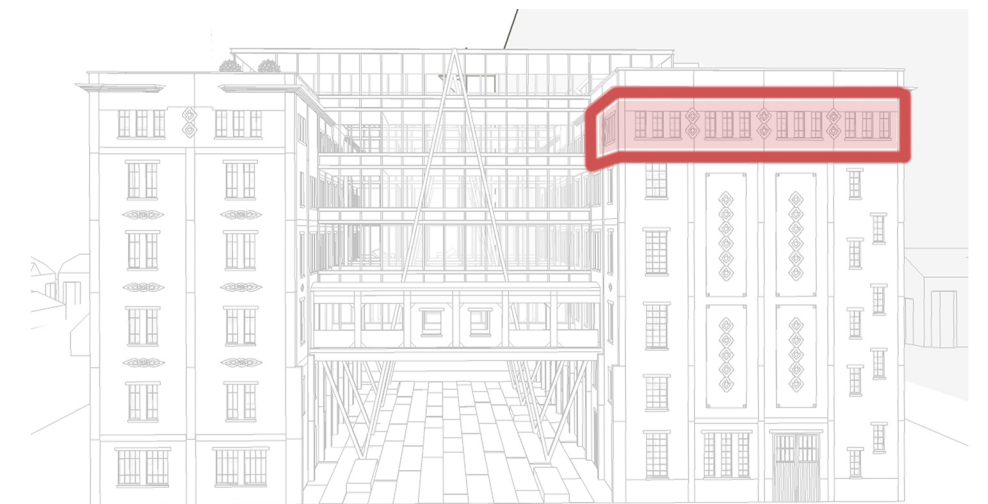

Bloemmolens

Appartement A20

niveau 05 appartement A20
2 slaapkamers
oppervlakte 133.50 m²
terras 7.59 m²

Ontwikkelaar

Neo Projects
Oeverkant 38
2070 Burcht

Ontwerper

Architecten Demeestere + Garmyn & Partners bvba
Politiekegevangenenstraat 24 bus 0001
9600 Ronse

Noord-oost gevel

0 100 200 300 400 500 cm
Schaal : 1/100 bemating in cm