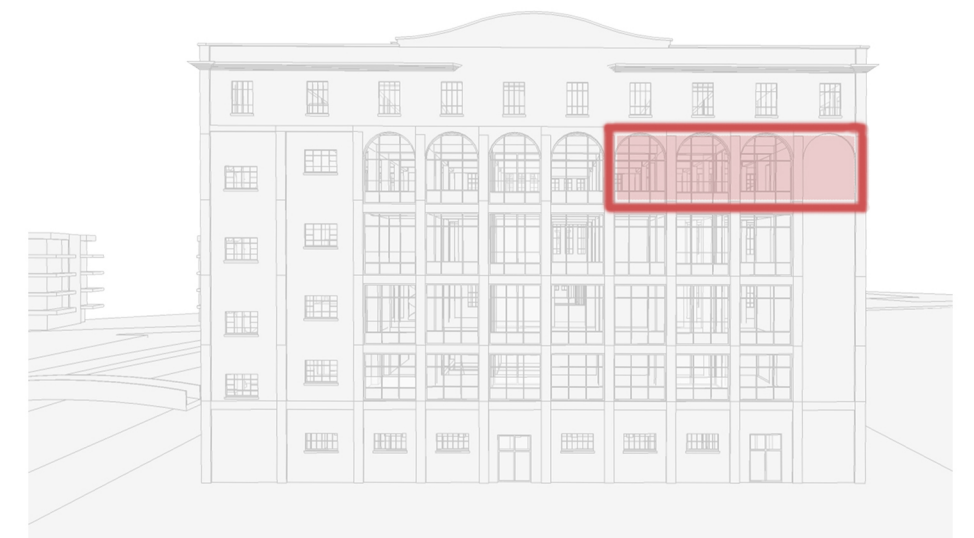

## Appartement A17

niveau 04 appartement A17  
 2 slaapkamers  
 oppervlakte 95.33 m<sup>2</sup>  
 terras 7.81 m<sup>2</sup>

**bloemmolens**  
 DIKSMUIDE

Ontwikkelaar

Neo Projects  
 Oeverkant 38  
 2070 Burcht

WWW.PM-ARCHITECTEN.BE

Ontwerper

Architecten Demeestere + Garmyn & Partners bvba  
 Politiekegevangenenstraat 24 bus 0001  
 9600 Ronse

Noord-west gevel

0 100 200 300 400 500 cm  
 Schaal : 1/100      bemating in cm