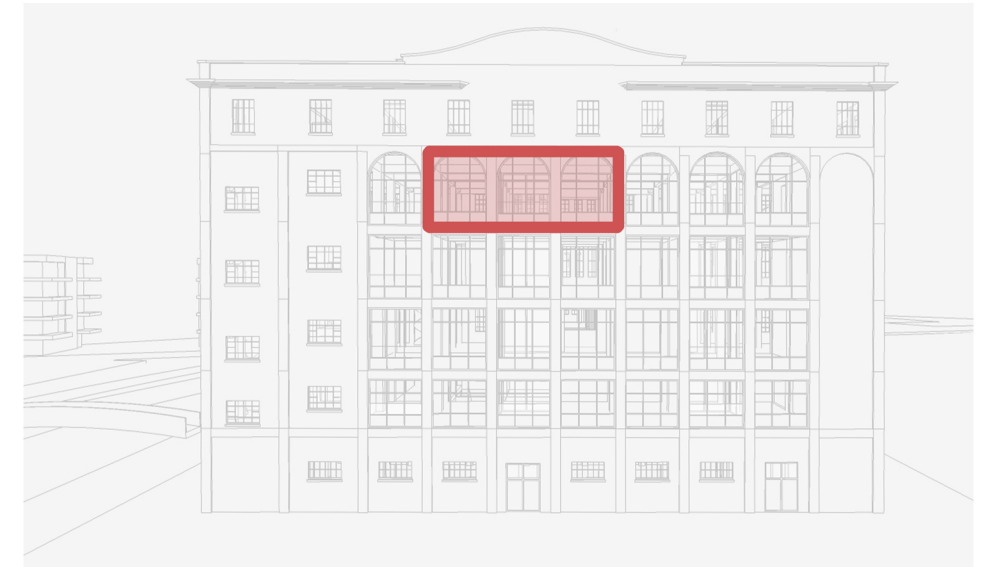

Bloemmolens

Appartement A16

niveau 04 appartement A16
1 slaapkamer
oppervlakte 73.18 m²
terras 7.54 m²

bloemmolens
DIKSMUIDE

Ontwikkelaar

Neo Projects
Oeverkant 38
2070 Burcht

WWW.PM-ARCHITECTEN.BE

Ontwerper

Architecten Demeestere + Garmyn & Partners bvba
Politiekegevangenenstraat 24 bus 0001
9600 Ronse

0 100 200 300 400 500 cm
Schaal : 1/100
bemating in cm

Zuid-west gevel