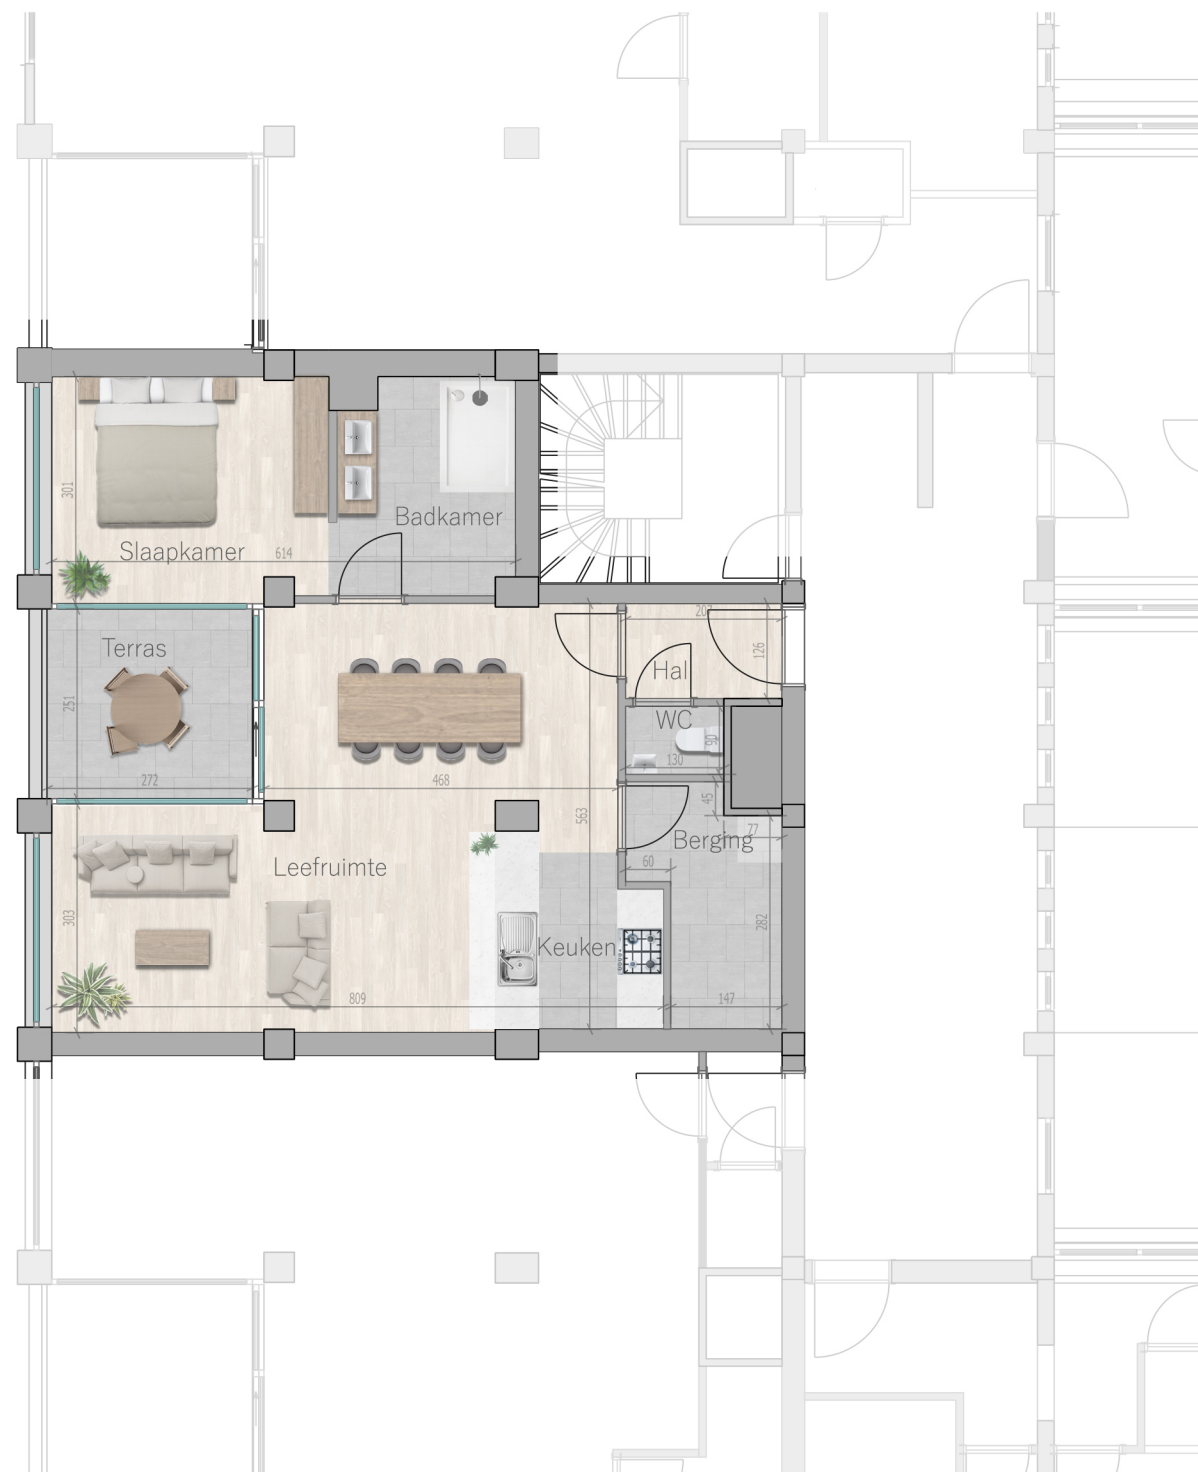

Bloemmolens

Appartement A16

niveau 04 appartement A16
1 slaapkamer
oppervlakte 73.18 m²
terras 7.54 m²

bloemmolens
DIKSMUIDE

Ontwikkelaar

Neo Projects
Oeverkant 38
2070 Burcht

WWW.PM-ARCHITECTEN.BE

Ontwerper

Architecten Demeestere + Garmyn & Partners bvba
Politiekegevangenenstraat 24 bus 0001
9600 Ronse

0 100 200 300 400 500 cm
Schaal : 1/100
bemating in cm

Zuid-west gevel