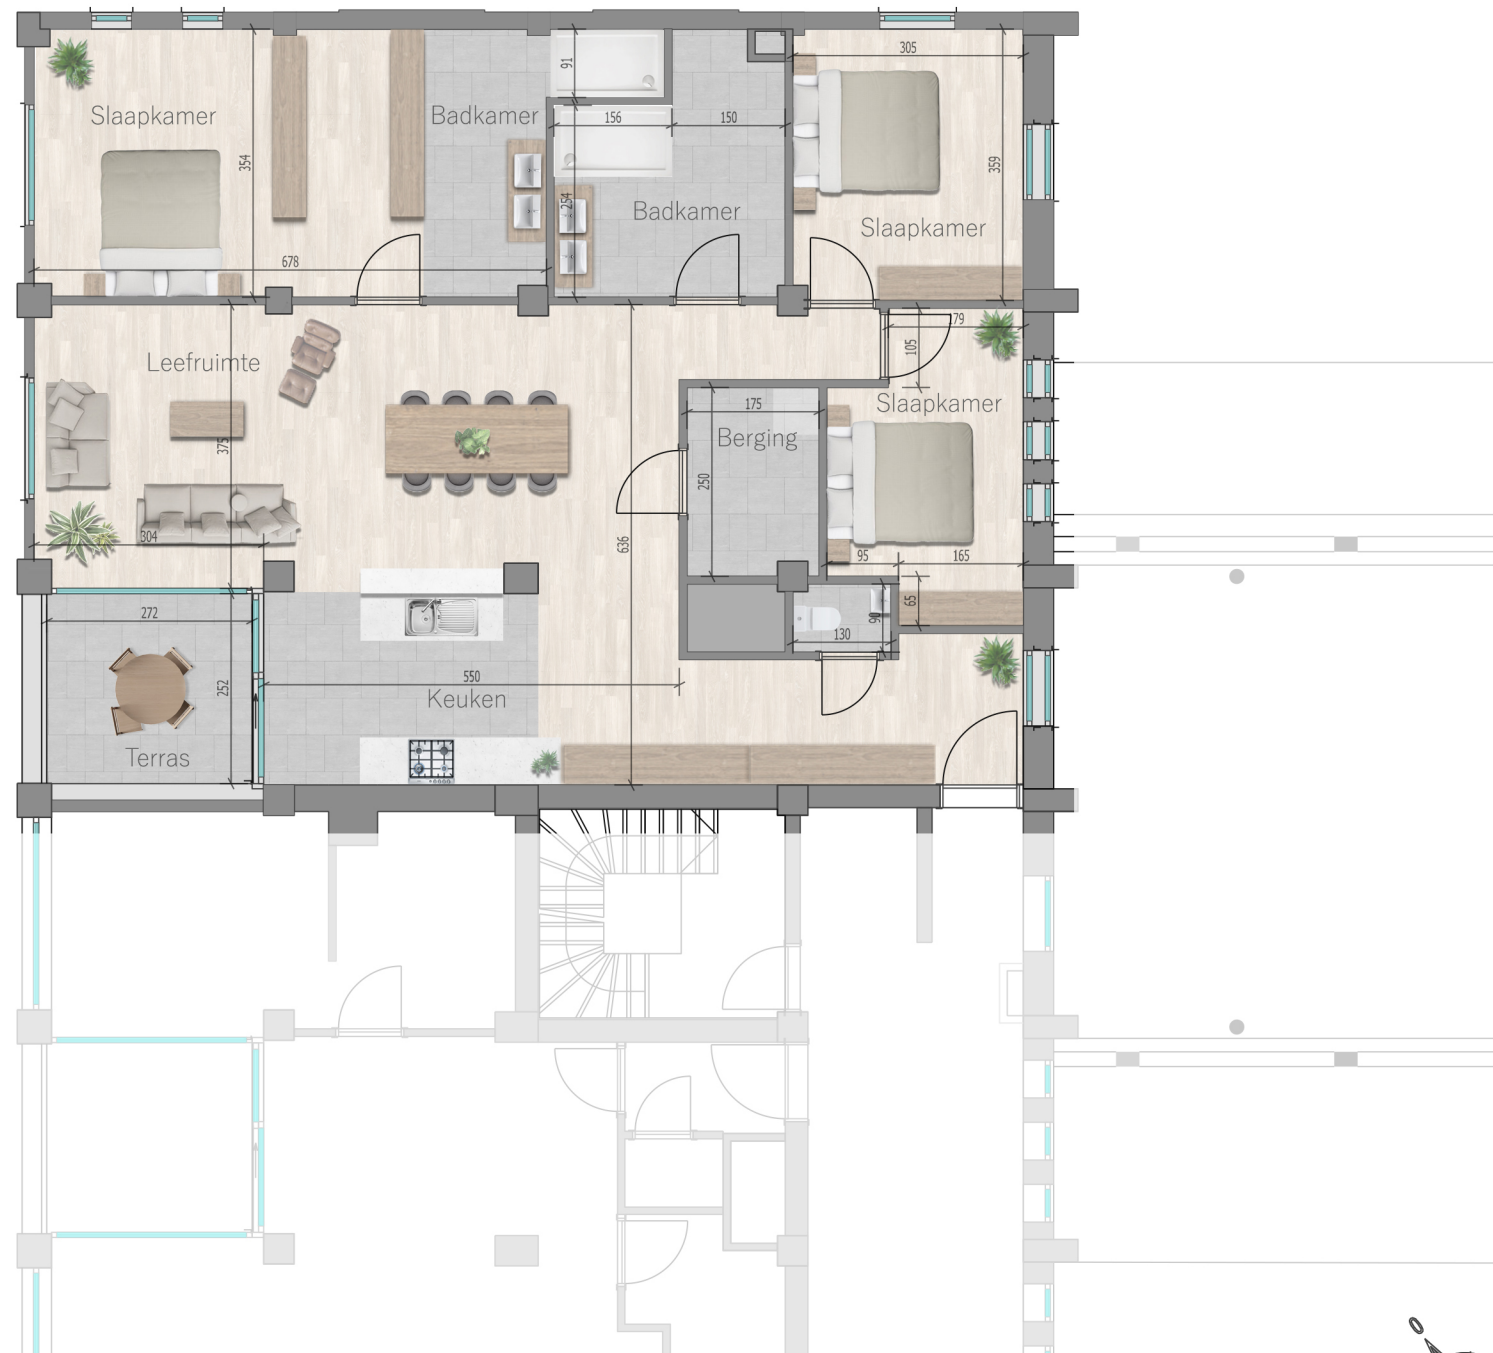

Bloemmolens

Appartement A15

niveau 04 appartement 15
3 slaapkamers
oppervlakte 133.68 m²
terras 6,98 m²

Ontwikkelaar

Neo Projects
Oeverkant 38
2070 Burcht

Ontwerper

Architecten Demeestere + Garmyn & Partners bvba
Politiekegevangenenstraat 24 bus 0001
9600 Ronse

WWW.PM-ARCHITECTEN.BE

0 100 200 300 400 500 cm
Schaal : 1/100 bemating in cm

Noord-west gevel