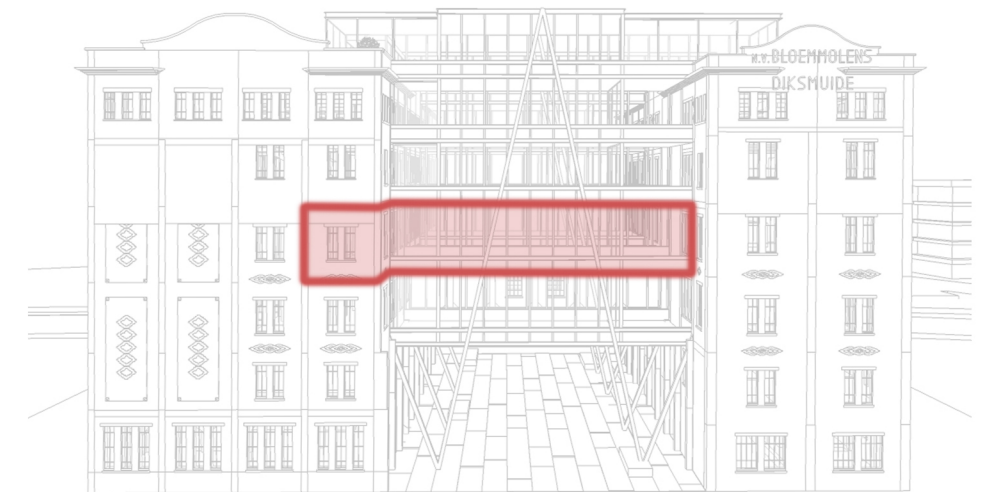

## Appartement A14

niveau 03 appartement A14  
2 slaapkamers  
oppervlakte 110.60 m<sup>2</sup>  
terras 18.19 m<sup>2</sup>

Ontwikkelaar

Neo Projects  
Oeverkant 38  
2070 Burcht

Ontwerper

Architecten Demeestere + Garmyn & Partners bvba  
Politiekegevangenenstraat 24 bus 0001  
9600 Ronse

Zuid-west gevel

0 100 200 300 400 500 cm  
Schaal : 1/100  
bematting in cm