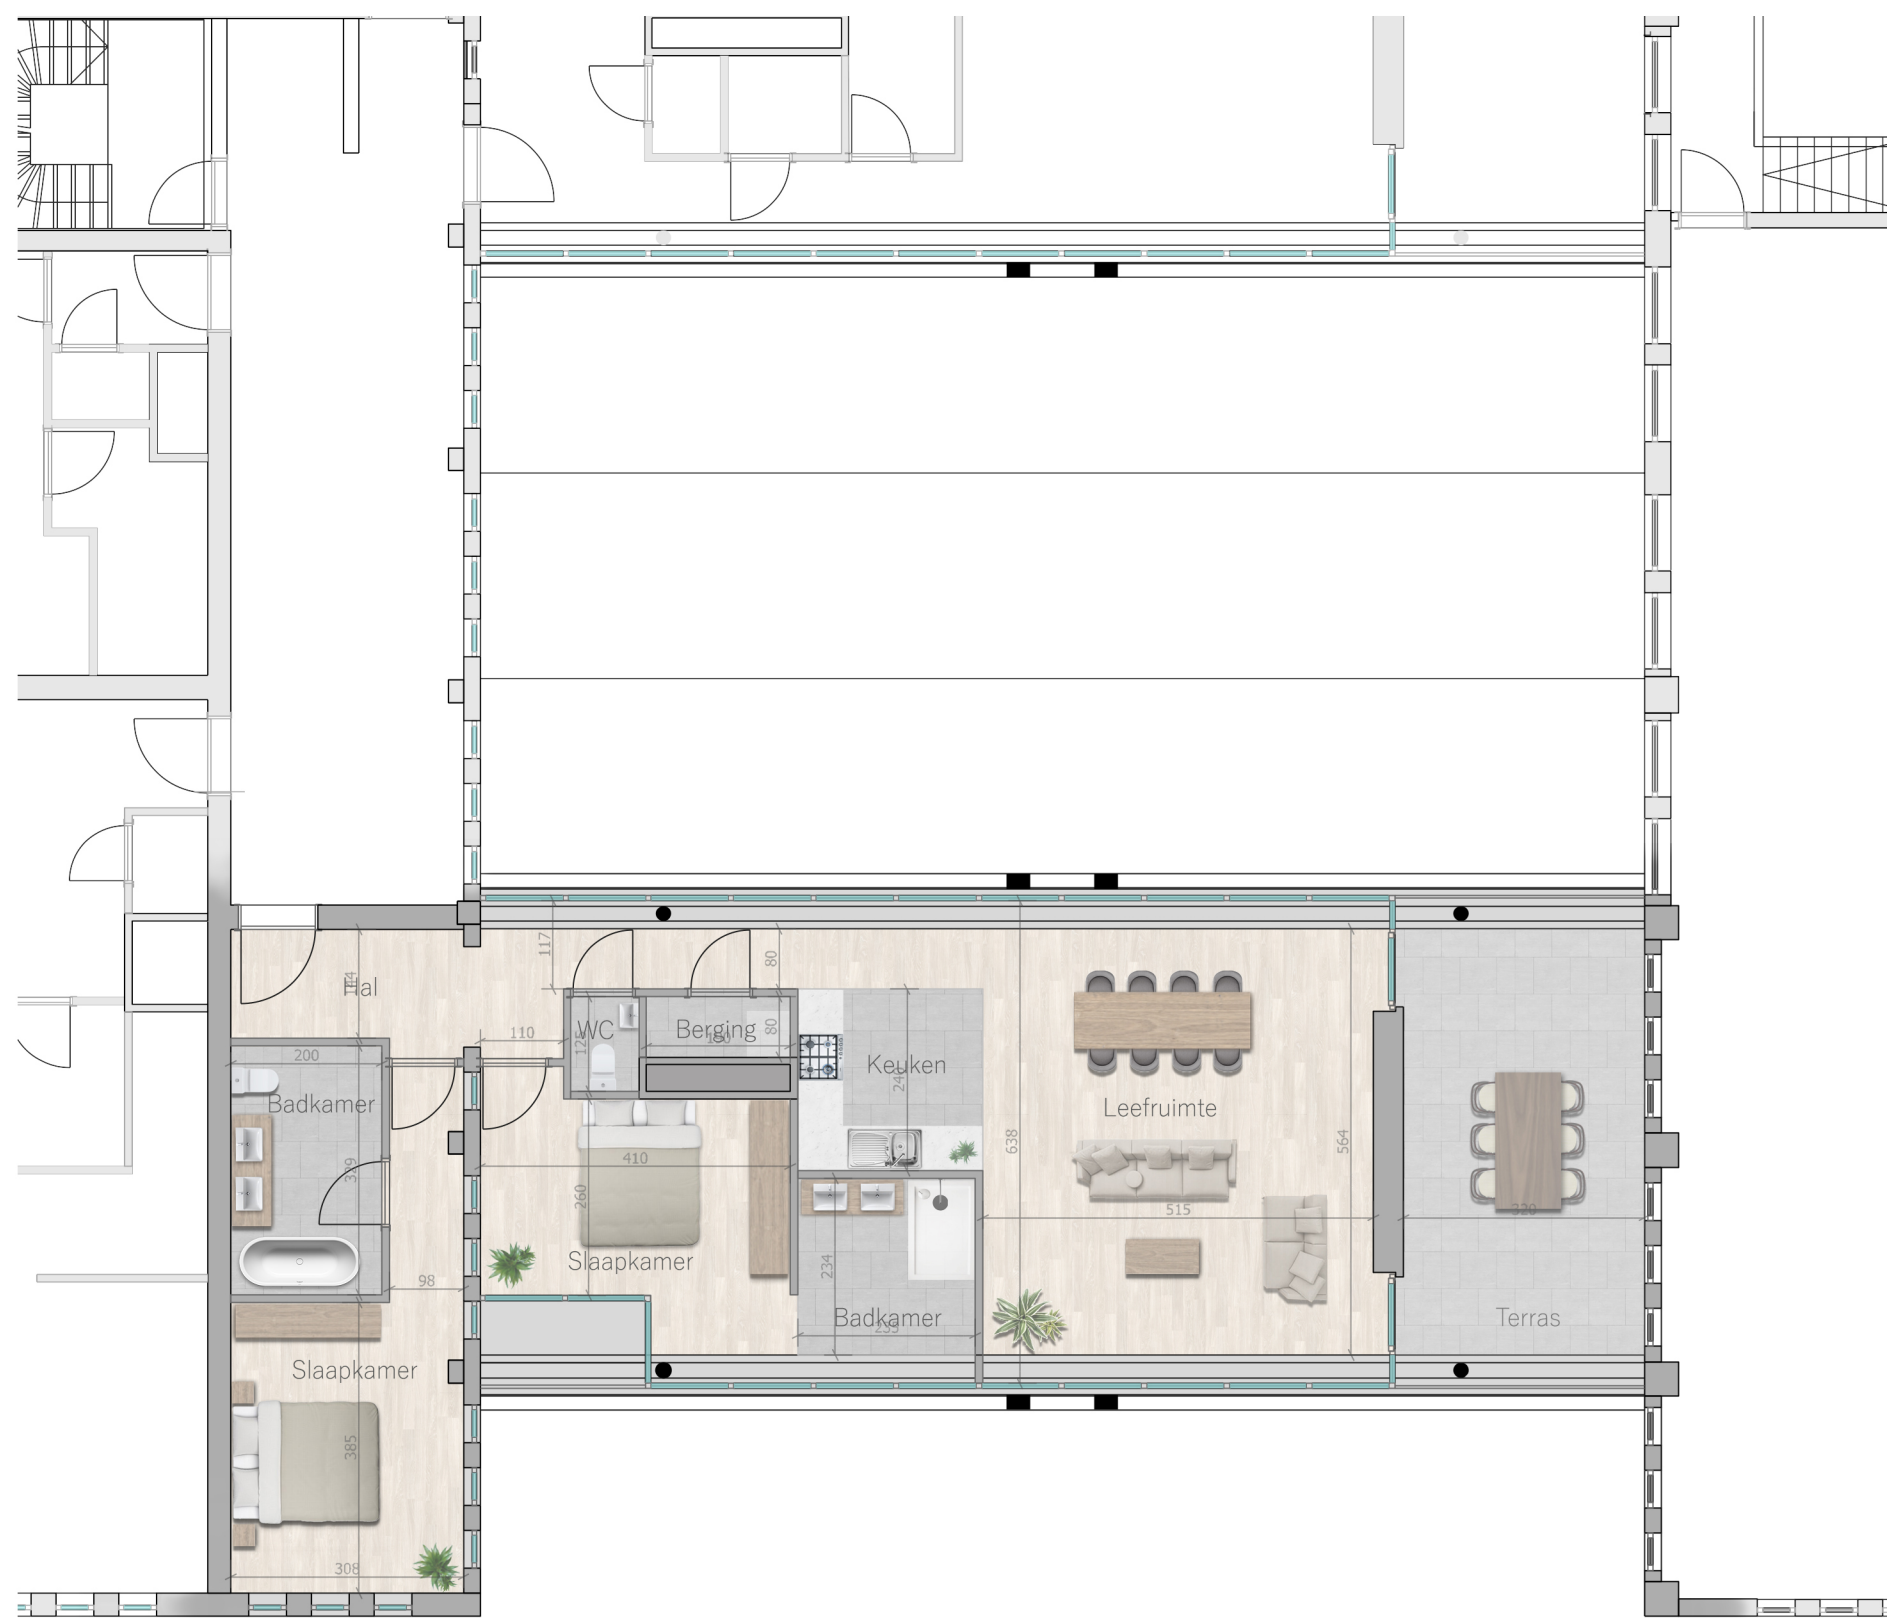

## Appartement A14

niveau 03 appartement A14  
2 slaapkamers  
oppervlakte 110.60 m<sup>2</sup>  
terras 18.19 m<sup>2</sup>

Ontwikkelaar

Neo Projects  
Oeverkant 38  
2070 Burcht

Ontwerper

Architecten Demeestere + Garmyn & Partners bvba  
Politiekegevangenenstraat 24 bus 0001  
9600 Ronse

Zuid-west gevel

0 100 200 300 400 500 cm  
Schaal : 1/100  
bematting in cm