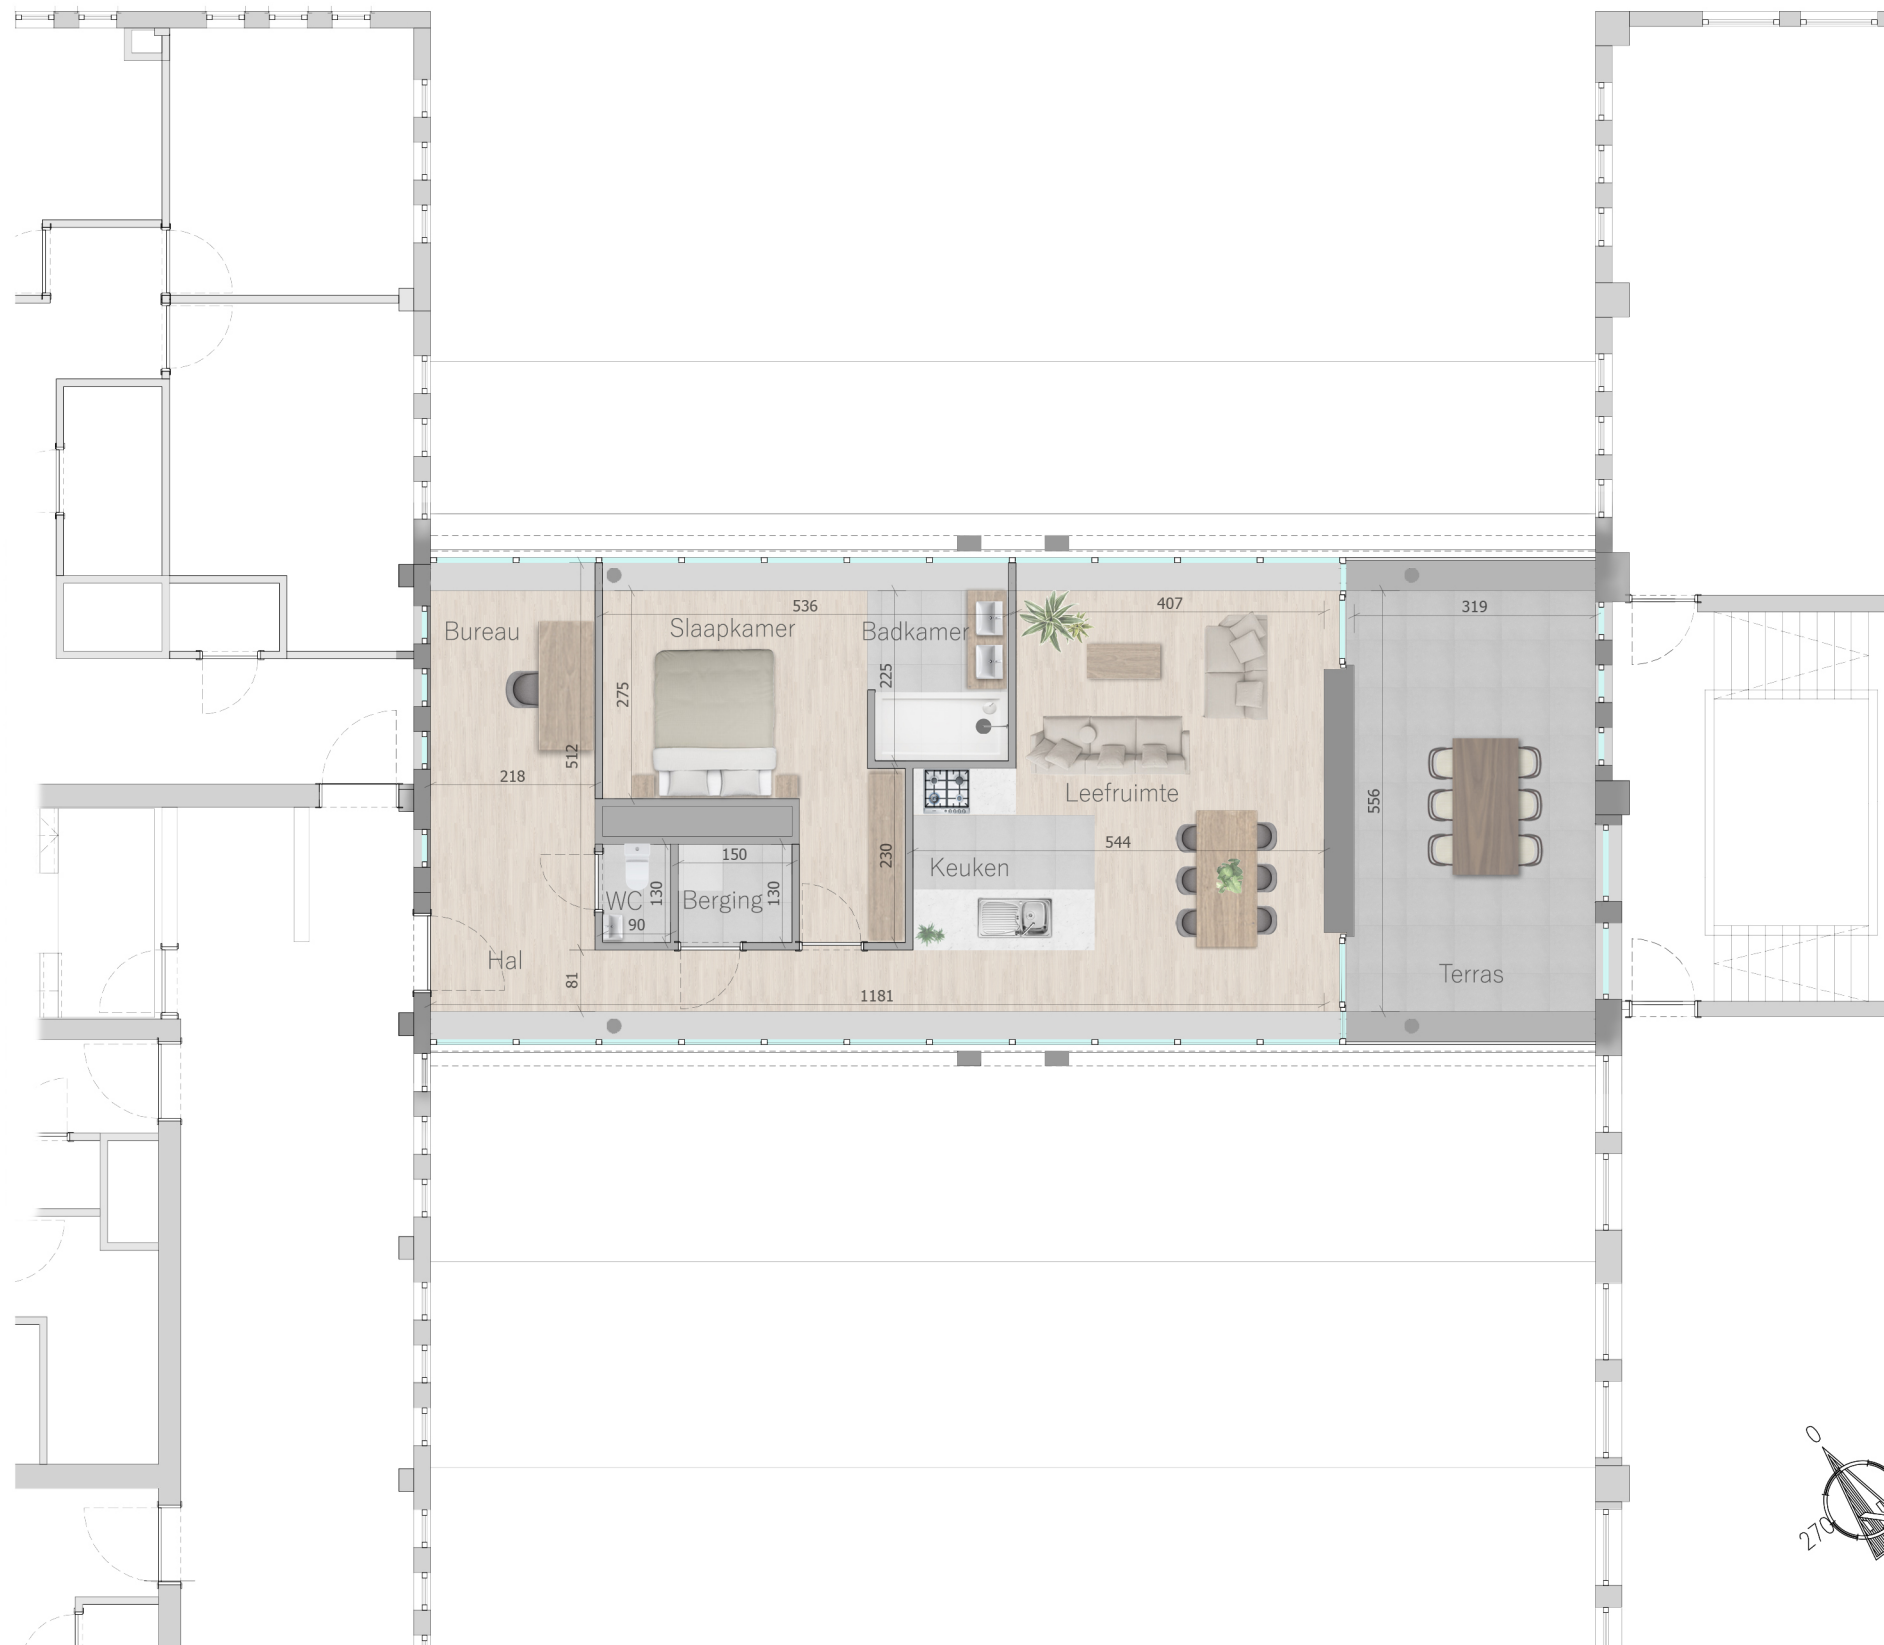

Bloemmolens

Appartement A13

niveau 03 appartement A13
1 slaapkamer
oppervlakte 81.14 m²
terras 17.93 m²

Ontwikkelaar

Neo Projects
Oeverkant 38
2070 Burcht

Ontwerper

Architecten Demeestere + Garmyn & Partners bvba
Politiekegevangenenstraat 24 bus 0001
9600 Ronse

0 100 200 300 400 500 cm
Schaal : 1/100 bemating in cm

Noord-oost gevel