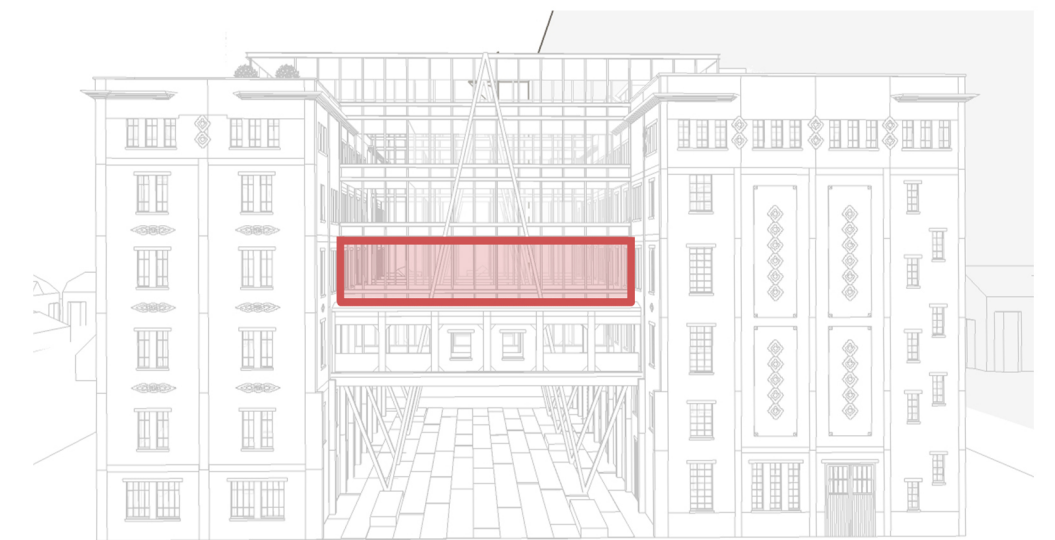

Bloemmolens

Appartement A13

niveau 03 appartement A13
1 slaapkamer
oppervlakte 81.14 m²
terras 17.93 m²

Ontwikkelaar

Neo Projects
Oeverkant 38
2070 Burcht

Ontwerper

Architecten Demeestere + Garmyn & Partners bvba
Politiekegevangenenstraat 24 bus 0001
9600 Ronse

0 100 200 300 400 500 cm
Schaal : 1/100 bemating in cm

Noord-oost gevel