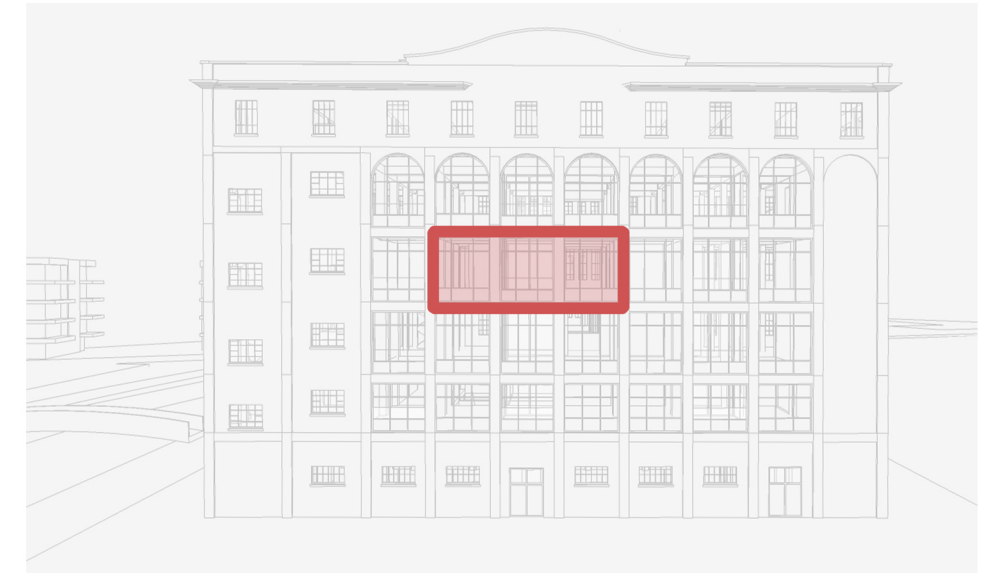

Zuid-west gevel