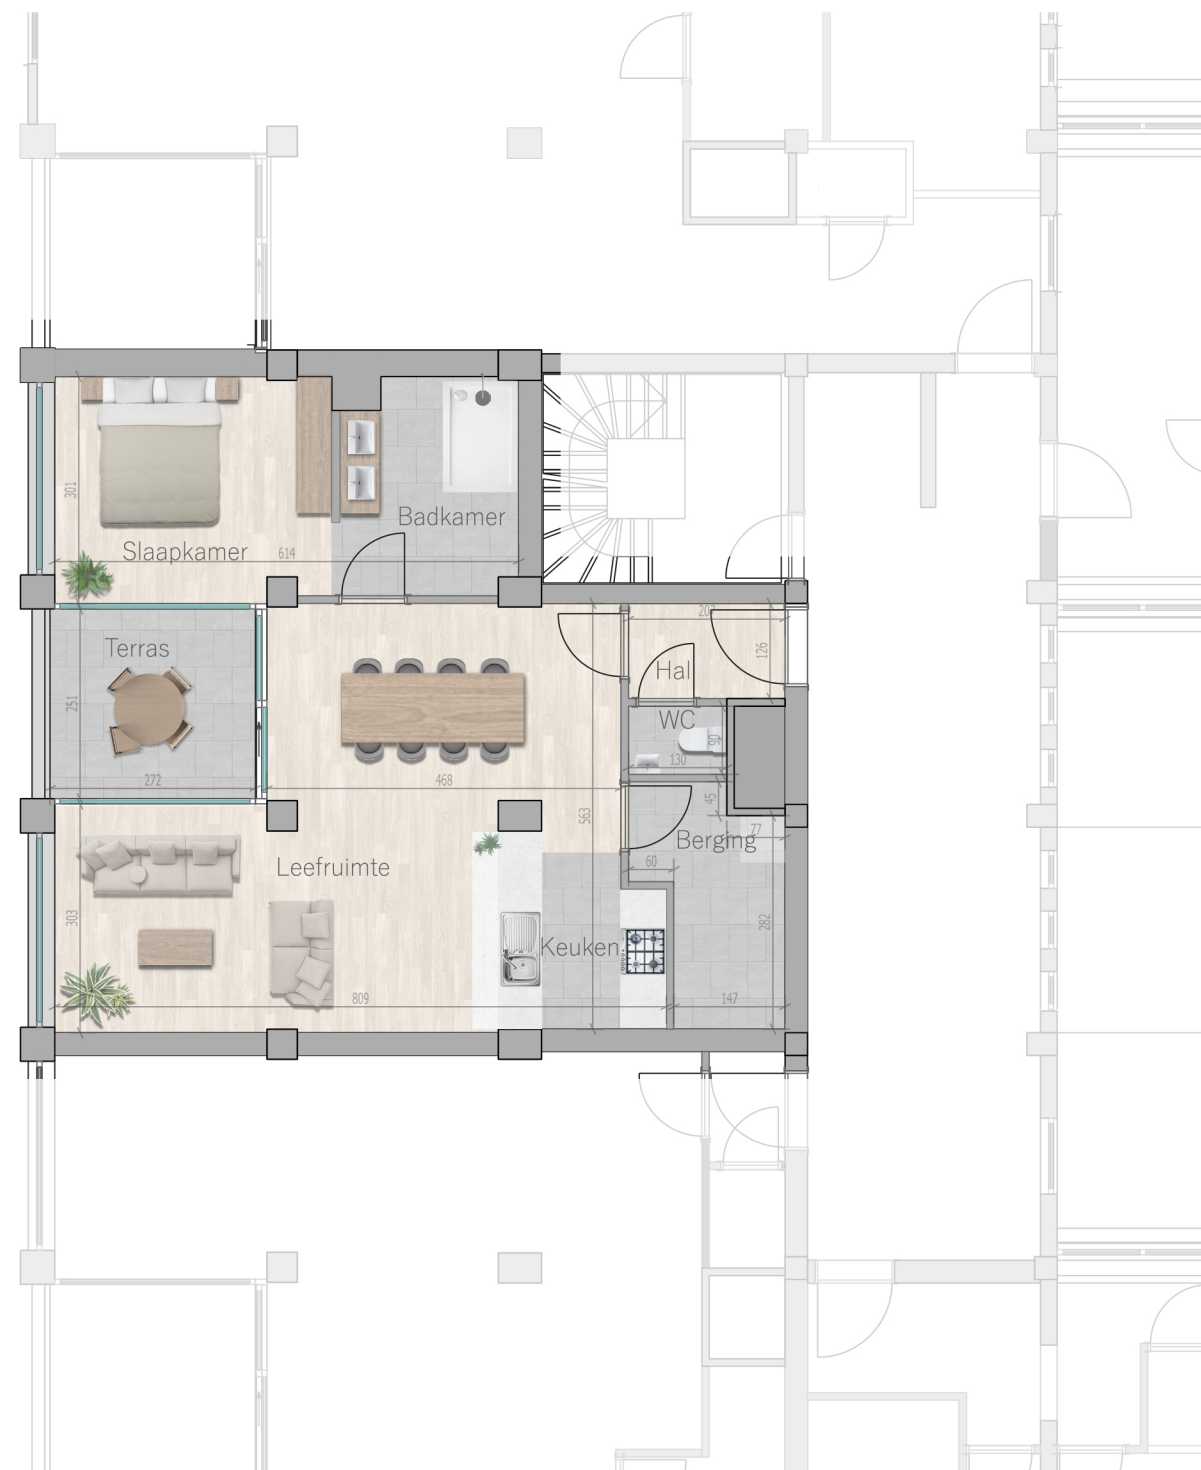

## Appartement A11

niveau 03 appartement A11  
1 slaapkamer  
oppervlakte 73.43 m<sup>2</sup>  
terras 7.54 m<sup>2</sup>

**bloemmolens**  
DIKSMUIDE

Ontwikkelaar

Neo Projects  
Oeverkant 38  
2070 Burcht

WWW.PM-ARCHITECTEN.BE

Ontwerper

Architecten Demeestere + Garmyn & Partners bvba  
Politiekegevangenenstraat 24 bus 0001  
9600 Ronse

0 100 200 300 400 500 cm  
Schaal : 1/100  
bemating in cm

Zuid-west gevel