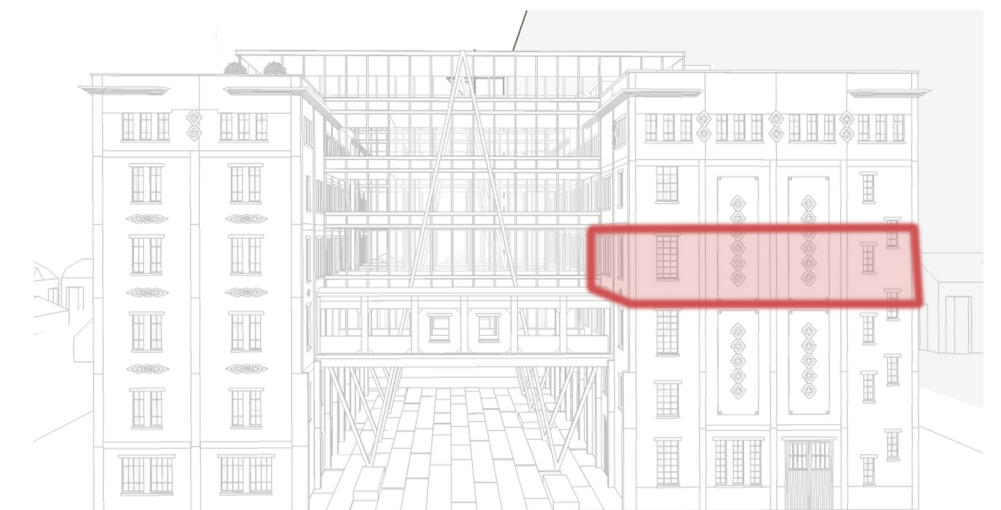

Bloemmolens

Appartement A10

niveau 04 appartement 10
3 slaapkamers
oppervlakte 133.68 m²
terras 7,59 m²

Ontwikkelaar

Neo Projects
Oeverkant 38
2070 Burcht

Ontwerper

Architecten Demeestere + Garmyn & Partners bvba
Politiekegevangenenstraat 24 bus 0001
9600 Ronse

WWW.PM-ARCHITECTEN.BE

0 100 200 300 400 500 cm
Schaal : 1/100 bemating in cm

Noord-west gevel