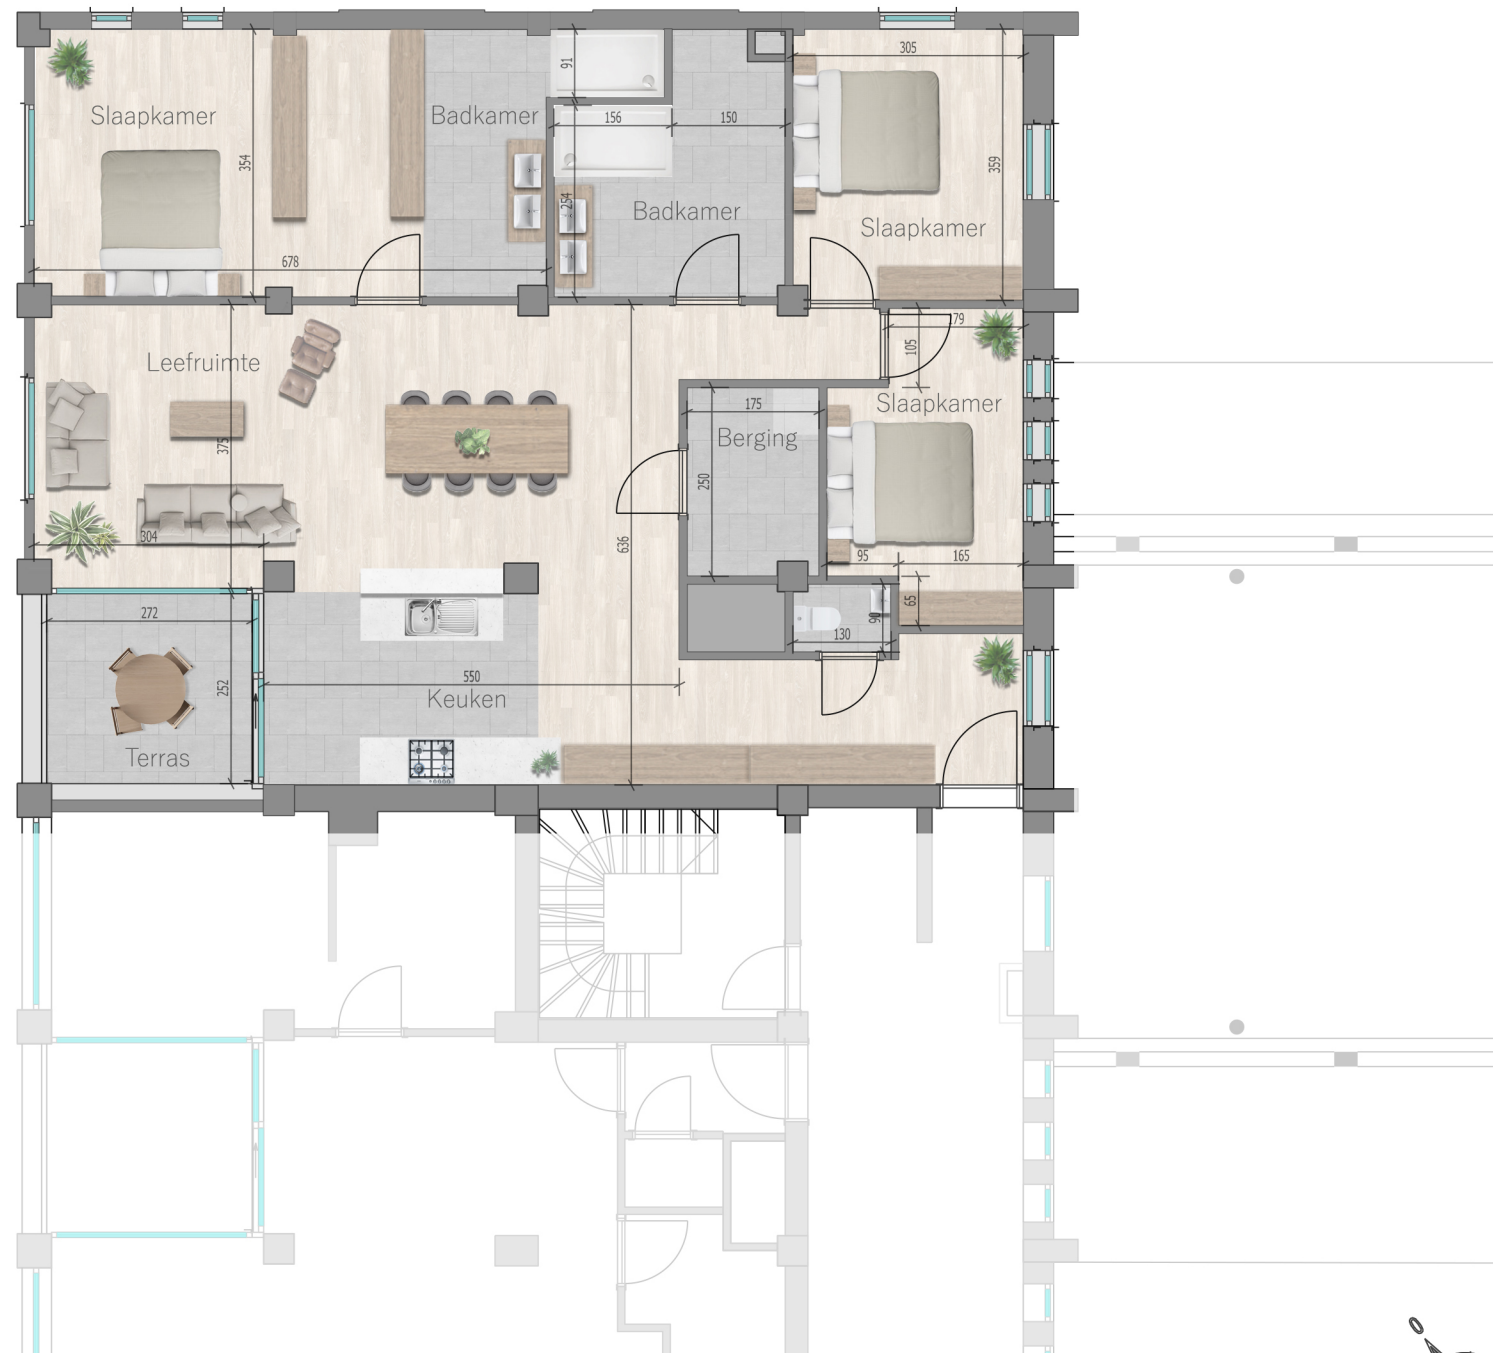

Bloemmolens

Appartement A10

niveau 04 appartement 10
3 slaapkamers
oppervlakte 133.68 m²
terras 7,59 m²

Ontwikkelaar

Neo Projects
Oeverkant 38
2070 Burcht

Ontwerper

Architecten Demeestere + Garmyn & Partners bvba
Politiekegevangenenstraat 24 bus 0001
9600 Ronse

WWW.PM-ARCHITECTEN.BE

0 100 200 300 400 500 cm
Schaal : 1/100 bemating in cm

Noord-west gevel