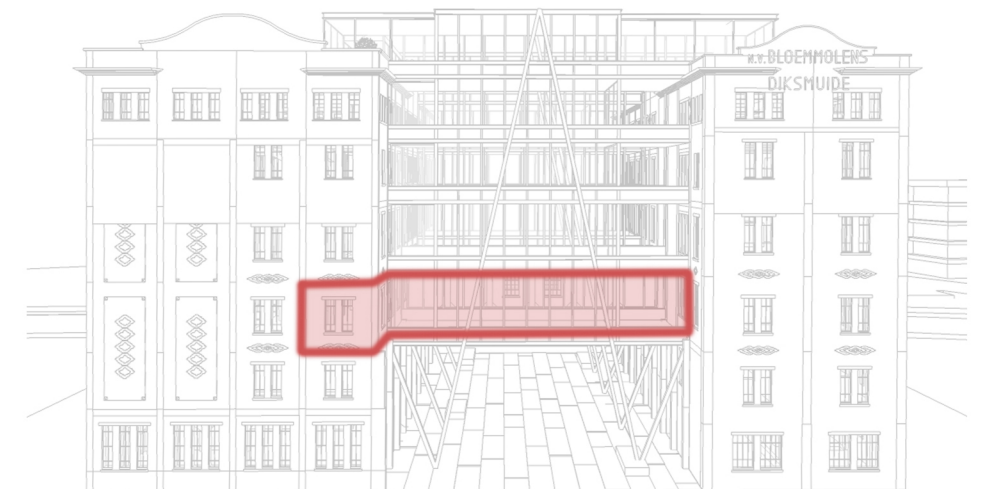

Bloemmolens

Appartement A09

niveau 02 appartement A09
2 slaapkamers
oppervlakte 110.61 m²
terras 18.19 m²

Ontwikkelaar

Neo Projects
Oeverkant 38
2070 Burcht

Ontwerper

Architecten Demeestere + Garmyn & Partners bvba
Politiekegevangenenstraat 24 bus 0001
9600 Ronse

WWW.FM-ARCHITECTEN.BE

Zuid-west gevel

0 100 200 300 400 500 cm
Schaal : 1/100
bepaling in cm