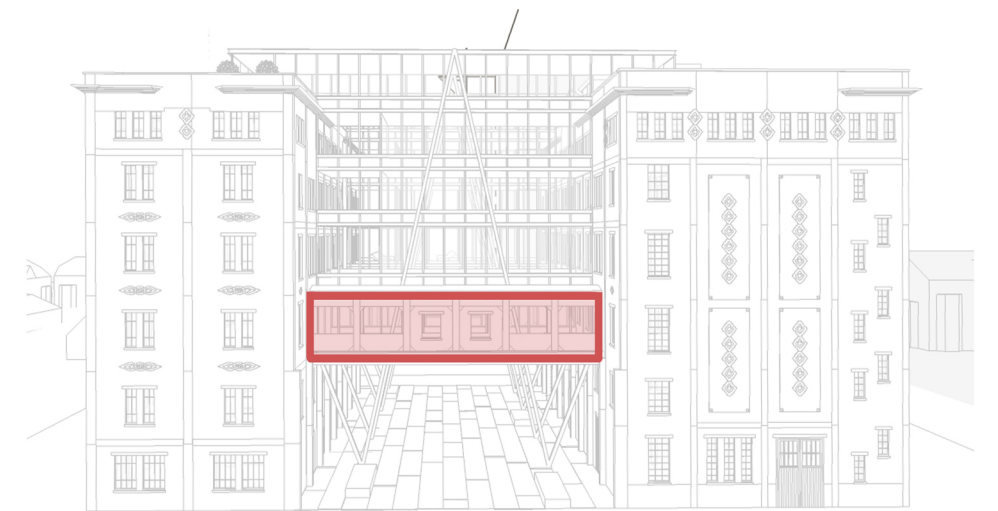

Bloemmolens

Appartement A08

niveau 02 appartement A08
2 slaapkamers
oppervlakte 99.18 m²
terras 29.91 m²

Ontwikkelaar

bloemmolens
DIKSMUIDE

Neo Projects
Oeverkant 38
2070 Burcht

Ontwerper

Architecten Demeestere + Garmyn & Partners bvba
Politiekegevangenenstraat 24 bus 0001
9600 Ronse

WWW.PM-ARCHITECTEN.BE

Noord-oost gevel

0 100 200 300 400 500 cm
Schaal : 1/100 bemating in cm