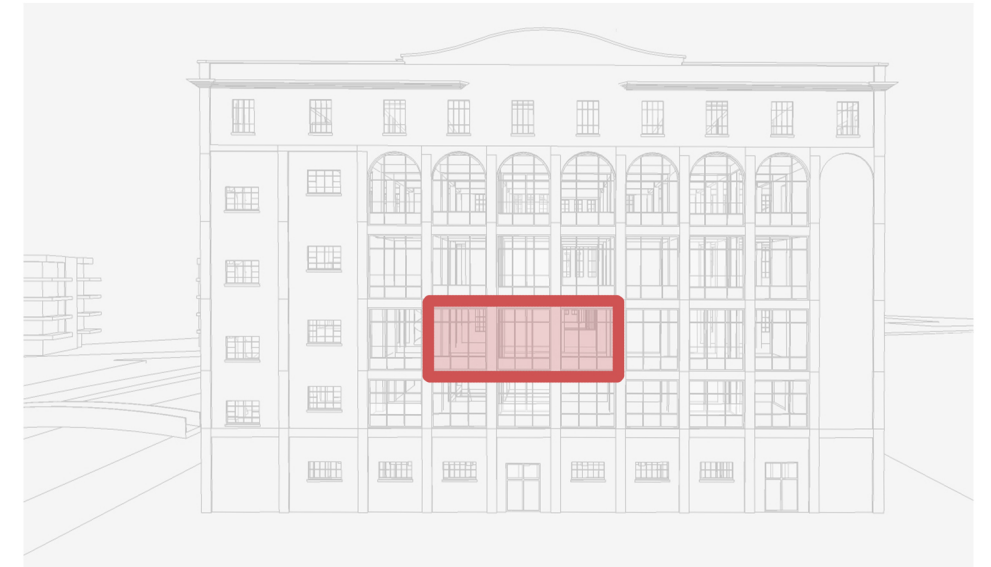

## Appartement A06

niveau 02 appartement A06  
1 slaapkamer  
oppervlakte 73.26 m<sup>2</sup>  
terras 7.54 m<sup>2</sup>

Ontwikkelaar

Neo Projects  
Oeverkant 38  
2070 Burcht

Ontwerper

Architecten Demeestere + Garmyn & Partners bvba  
Politiekegevangenenstraat 24 bus 0001  
9600 Ronse

0 100 200 300 400 500 cm  
Schaal : 1/100  
bemating in cm

Zuid-west gevel