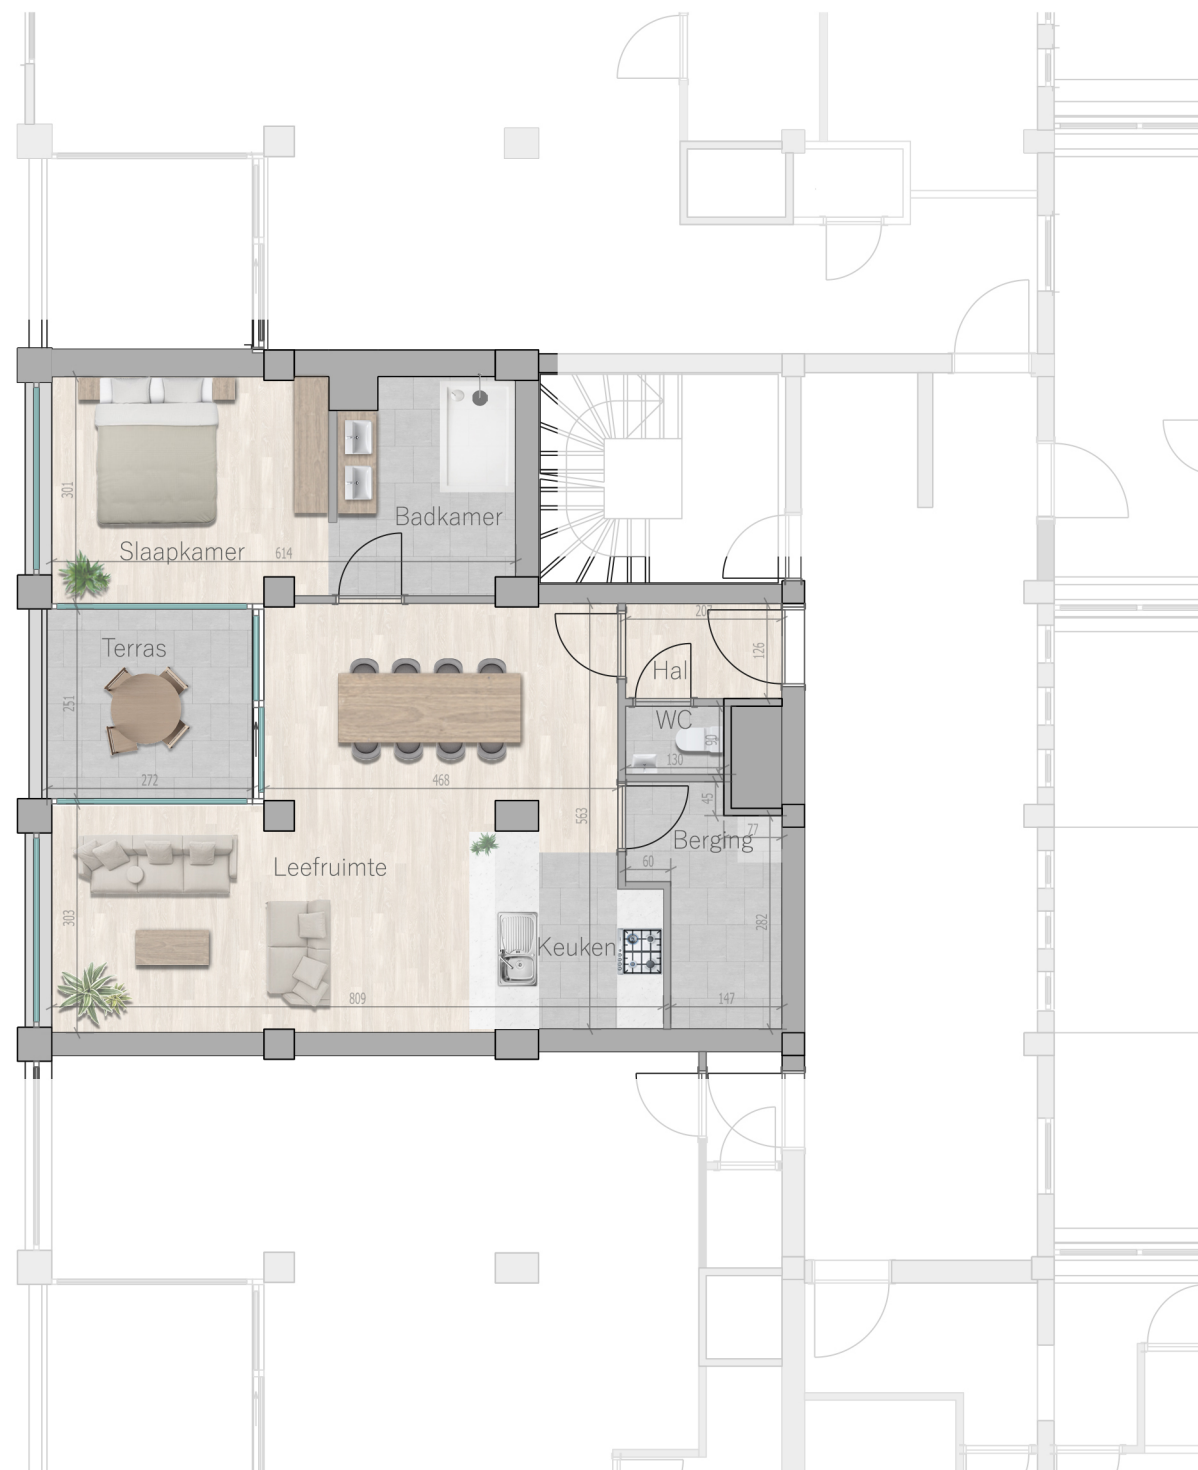

## Appartement A06

niveau 02 appartement A06  
1 slaapkamer  
oppervlakte 73.26 m<sup>2</sup>  
terras 7.54 m<sup>2</sup>

Ontwikkelaar

Neo Projects  
Oeverkant 38  
2070 Burcht

Ontwerper

Architecten Demeestere + Garmyn & Partners bvba  
Politiekegevangenenstraat 24 bus 0001  
9600 Ronse

0 100 200 300 400 500 cm  
Schaal : 1/100  
bemating in cm

Zuid-west gevel