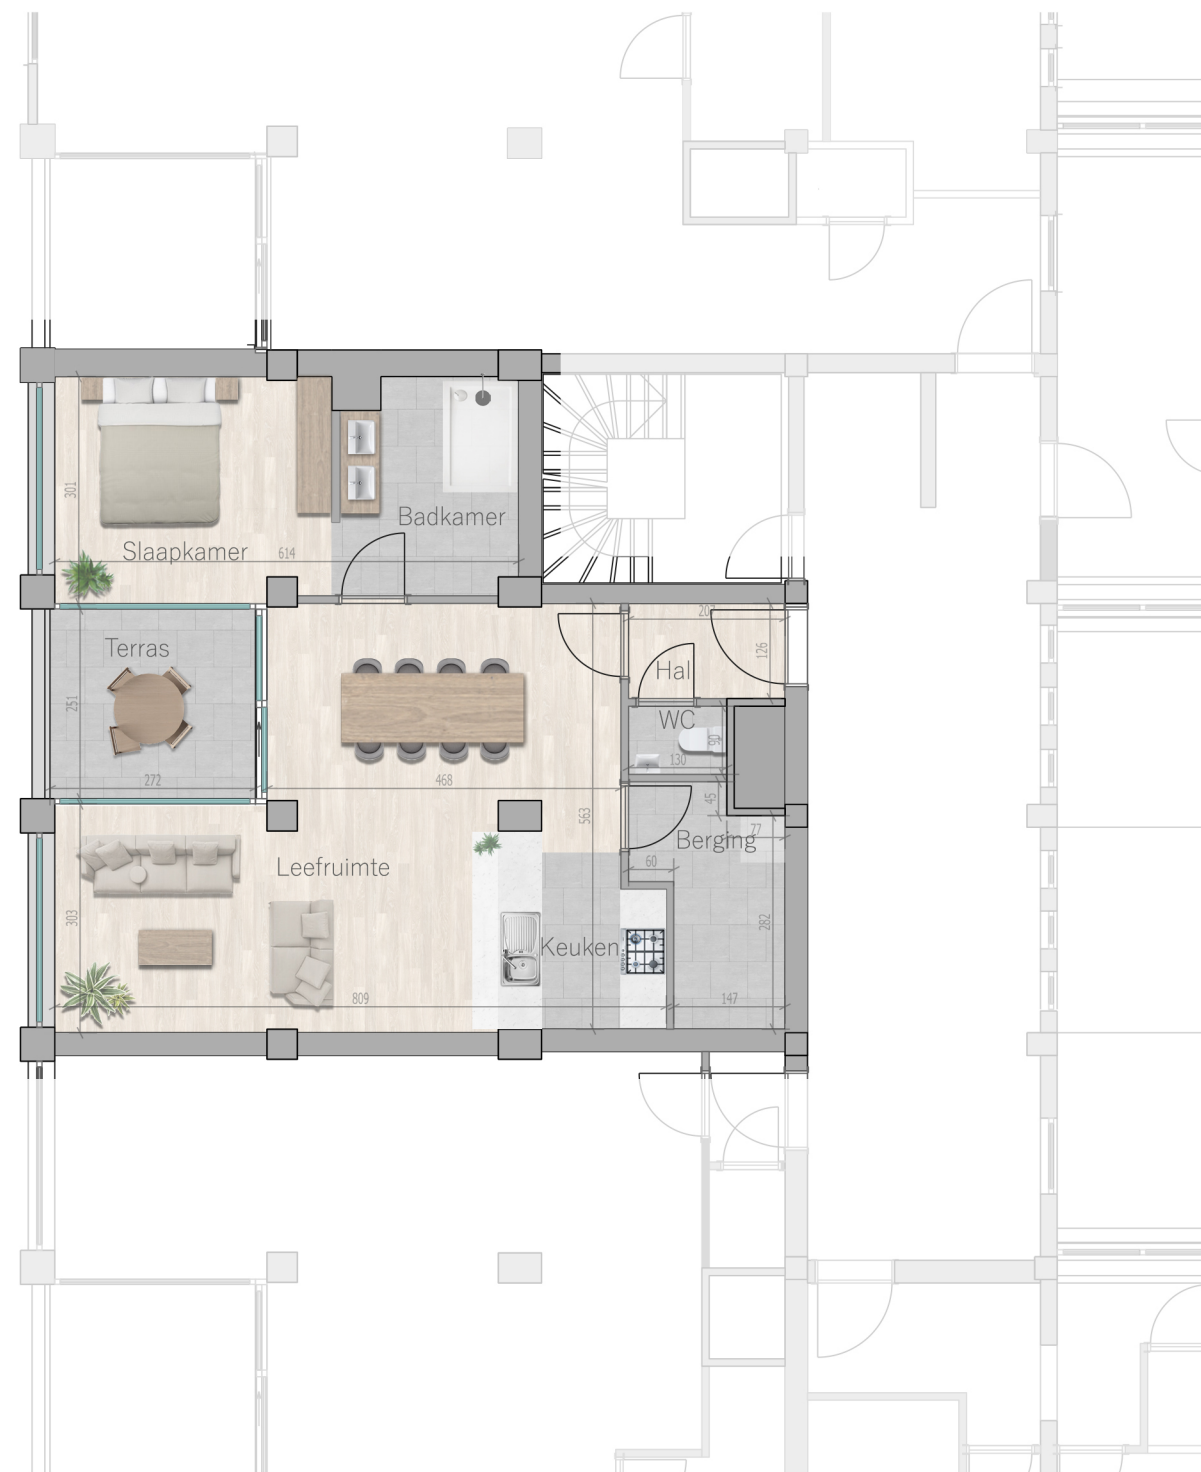

## Appartement A03

niveau 01 appartement A03  
1 slaapkamer  
oppervlakte 73.42 m<sup>2</sup>  
terras 7.55 m<sup>2</sup>

**bloemmolens**  
DIKSMUIDE

Ontwikkelaar

Neo Projects  
Oeverkant 38  
2070 Burcht

WWW.PM-ARCHITECTEN.BE

Ontwerper

Architecten Demeestere + Garmyn & Partners bvba  
Politiekegevangenenstraat 24 bus 0001  
9600 Ronse

0 100 200 300 400 500 cm  
Schaal : 1/100  
bemating in cm

Zuid-west gevel