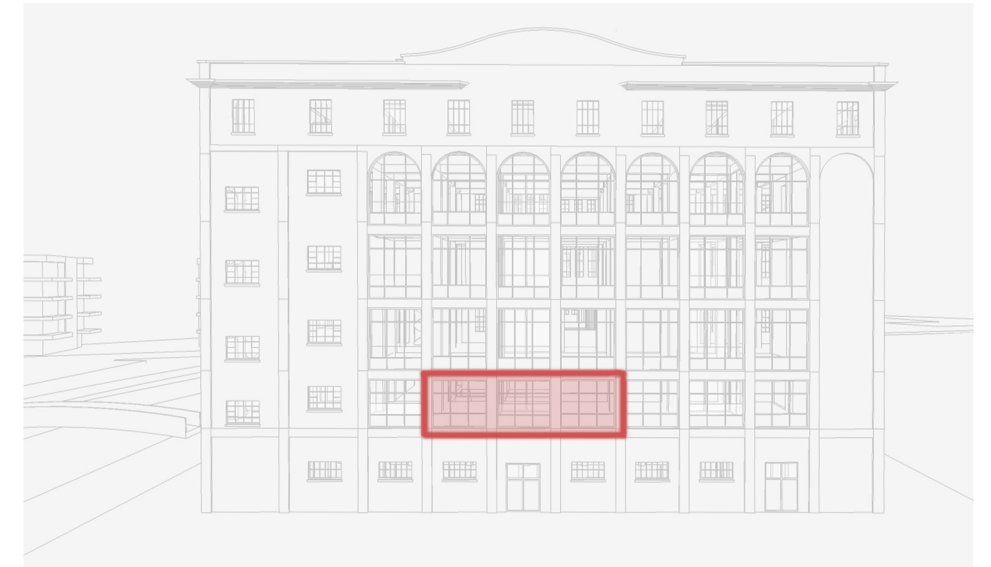

## Appartement A03

niveau 01 appartement A03  
1 slaapkamer  
oppervlakte 73.42 m<sup>2</sup>  
terras 7.55 m<sup>2</sup>

**bloemmolens**  
DIKSMUIDE

Ontwikkelaar

Neo Projects  
Oeverkant 38  
2070 Burcht

WWW.PM-ARCHITECTEN.BE

Ontwerper

Architecten Demeestere + Garmyn & Partners bvba  
Politiekegevangenenstraat 24 bus 0001  
9600 Ronse

0 100 200 300 400 500 cm  
Schaal : 1/100  
bemating in cm

Zuid-west gevel