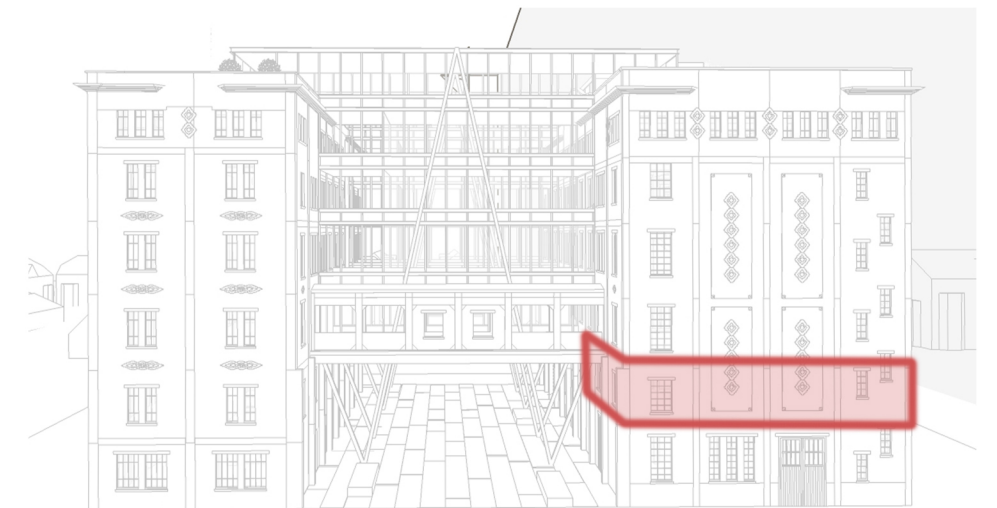

Bloemmolens

Appartement A02

niveau 01 appartement 02
3 slaapkamers
oppervlakte 133.07 m²
terras 7,54m²

Ontwikkelaar

Neo Projects
Oeverkant 38
2070 Burcht

Ontwerper

Architecten Demeestere + Garmyn & Partners bvba
Politiekegevangenenstraat 24 bus 0001
9600 Ronse

0 100 200 300 400 500 cm
Schaal : 1/100 bemating in cm

Noord-west gevel